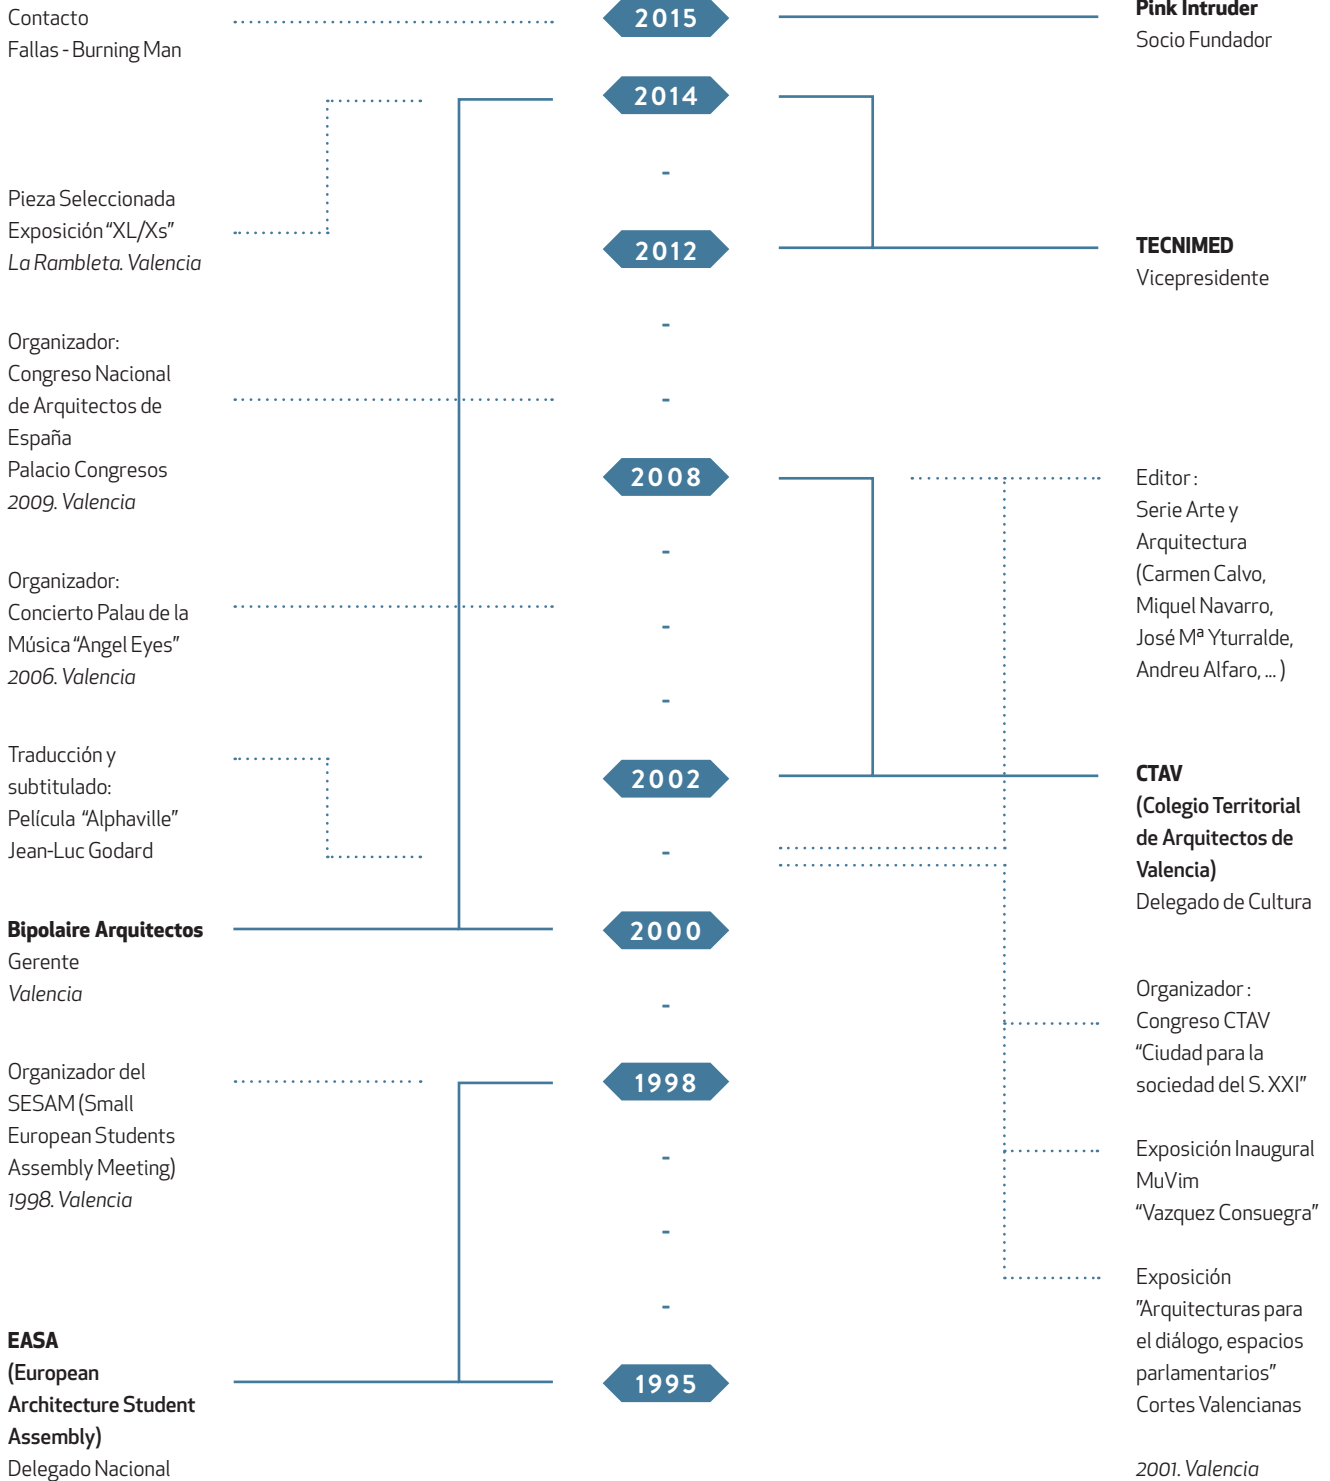

Teléfono: +34 609 60 9318

Email: miguel@pinkintruder.com

MIGUEL ARRAIZ

ARQUITECTO / CREATIVO

EXPERIENCIA PROFESIONAL